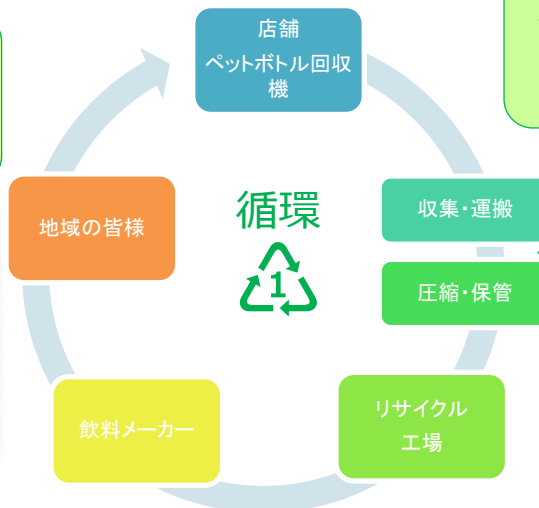

西東京市でペットボトル回収事業スタート！ 次世代につなぐ、持続可能な資源循環を目指して

東京都西東京市内のセブン-イレブン店舗27店にペットボトル回収機を設置し、ボトルtoボトル*1のリサイクルを推進します。本取り組みは西東京市との「地域活性化包括連携協定」の一環として、プラスチックごみの削減や資源の有効活用、また街中での回収による海洋への流出防止を図るものです。地域のみなさまとともに、持続可能な循環型社会の構築を目指し取り組みます。

*1 使用済みペットボトルを原料として新たなペットボトルを作る取り組み

【事業概要】

1. 開始日 : 2021年11月18日(木)
2. 設置店舗 : 西東京市内のセブン-イレブン27店舗
3. 内容 : 使用済みペットボトルを店頭で回収
プラスチック資源の循環スキームを構築し、
ボトルtoボトルリサイクルを推進

★投入する前にnanacoカードをかざしていただくと、
ペットボトル累計5本毎に1nanacoポイントが加算
(累計5本投入後、2~3日後にセンター預かり分として反映)

トムラ・ジャパン(株)製
ペットボトル回収機

持ち込むときは、
**キャップとラベルを取り
中を軽くゆすいでね！**
つぶさないで大丈夫だよ。

いこいな
©シンエイ/西東京市

ペットボトルを選別し圧縮
分別されたきれいなボトルを集め
物流時の積載効率が向上でき、
CO₂排出量も削減！

【ご協力】
西東京市清掃事業協同組合
東多摩再資源化事業協同組合

ペットボトル圧縮梱包

関連情報

・西東京市リリース